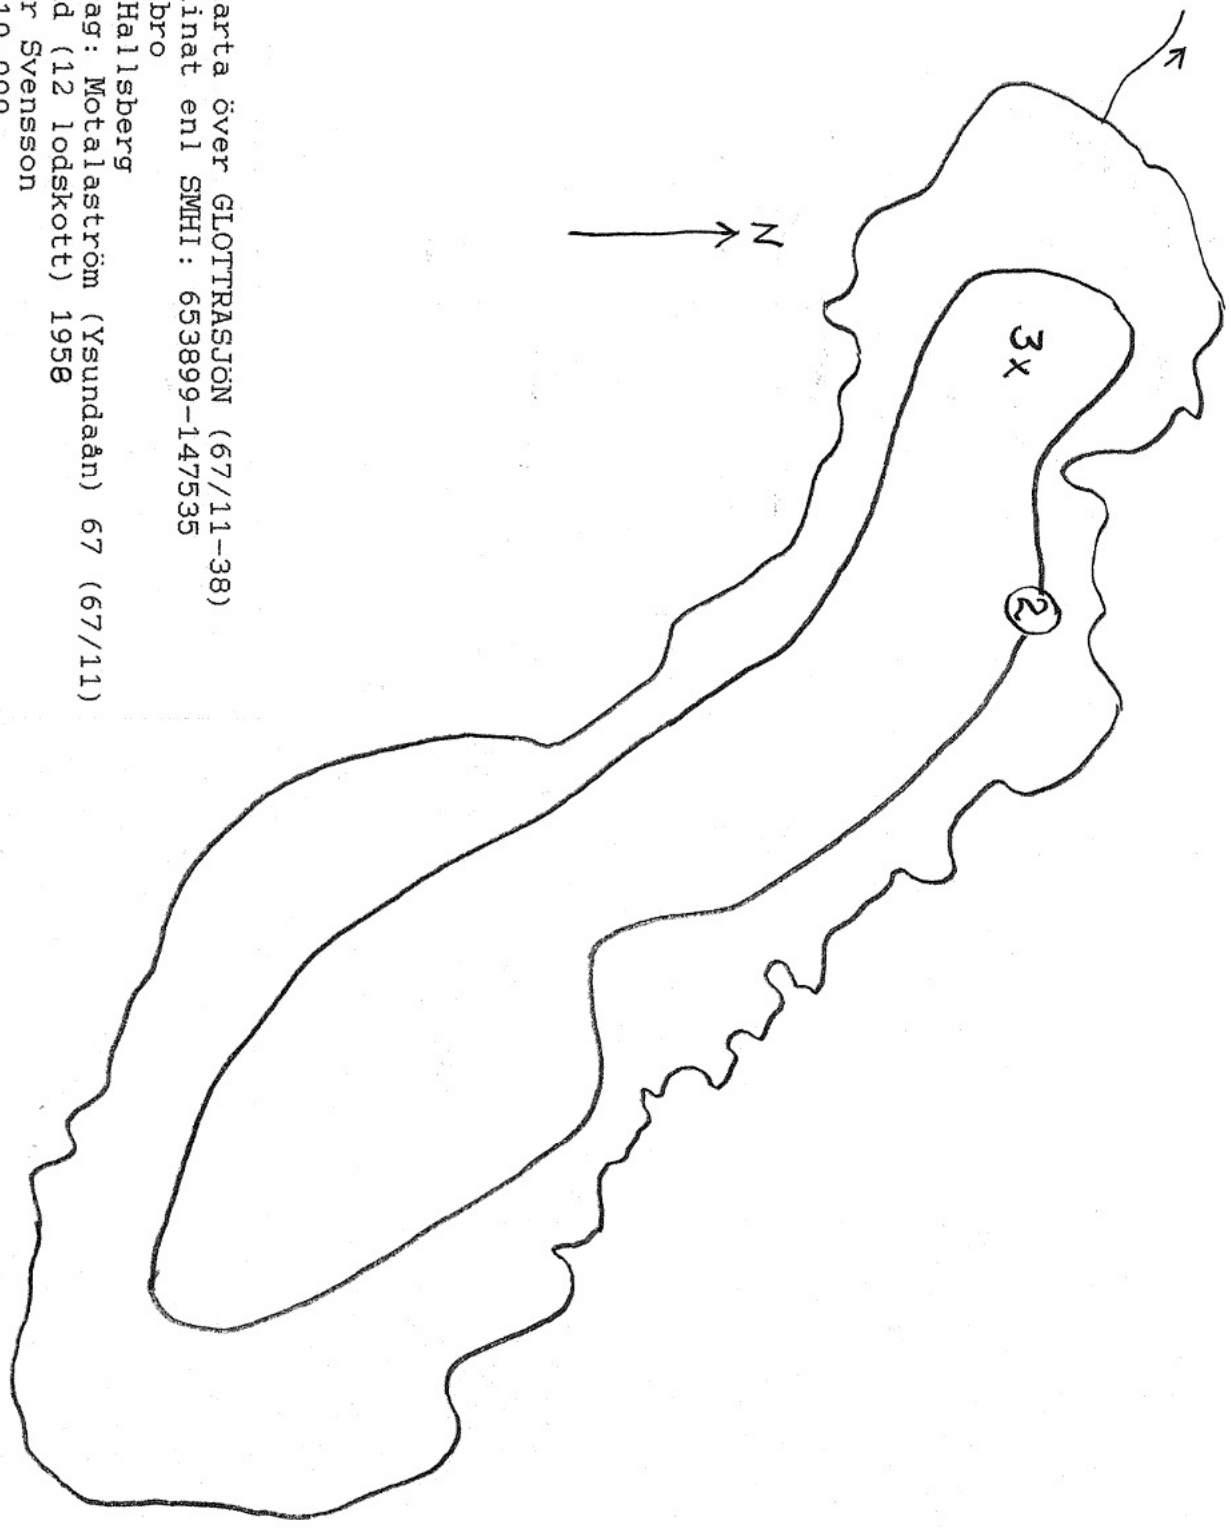

Sjödjupkarta över GLOTTASJÖN (67/11-38)
Sjökoordinat enl SMHI: 653899-147535
Län: Örebro
Kommun: Hallsberg
Vattendrag: Motalaström (Ysundaån) 67 (67/11)
Handladad (12 lodskott) 1958
av Gunnar Svensson
Skala 1:10.000
Max.djup 3,0 m

Glottasjön
67/11-038